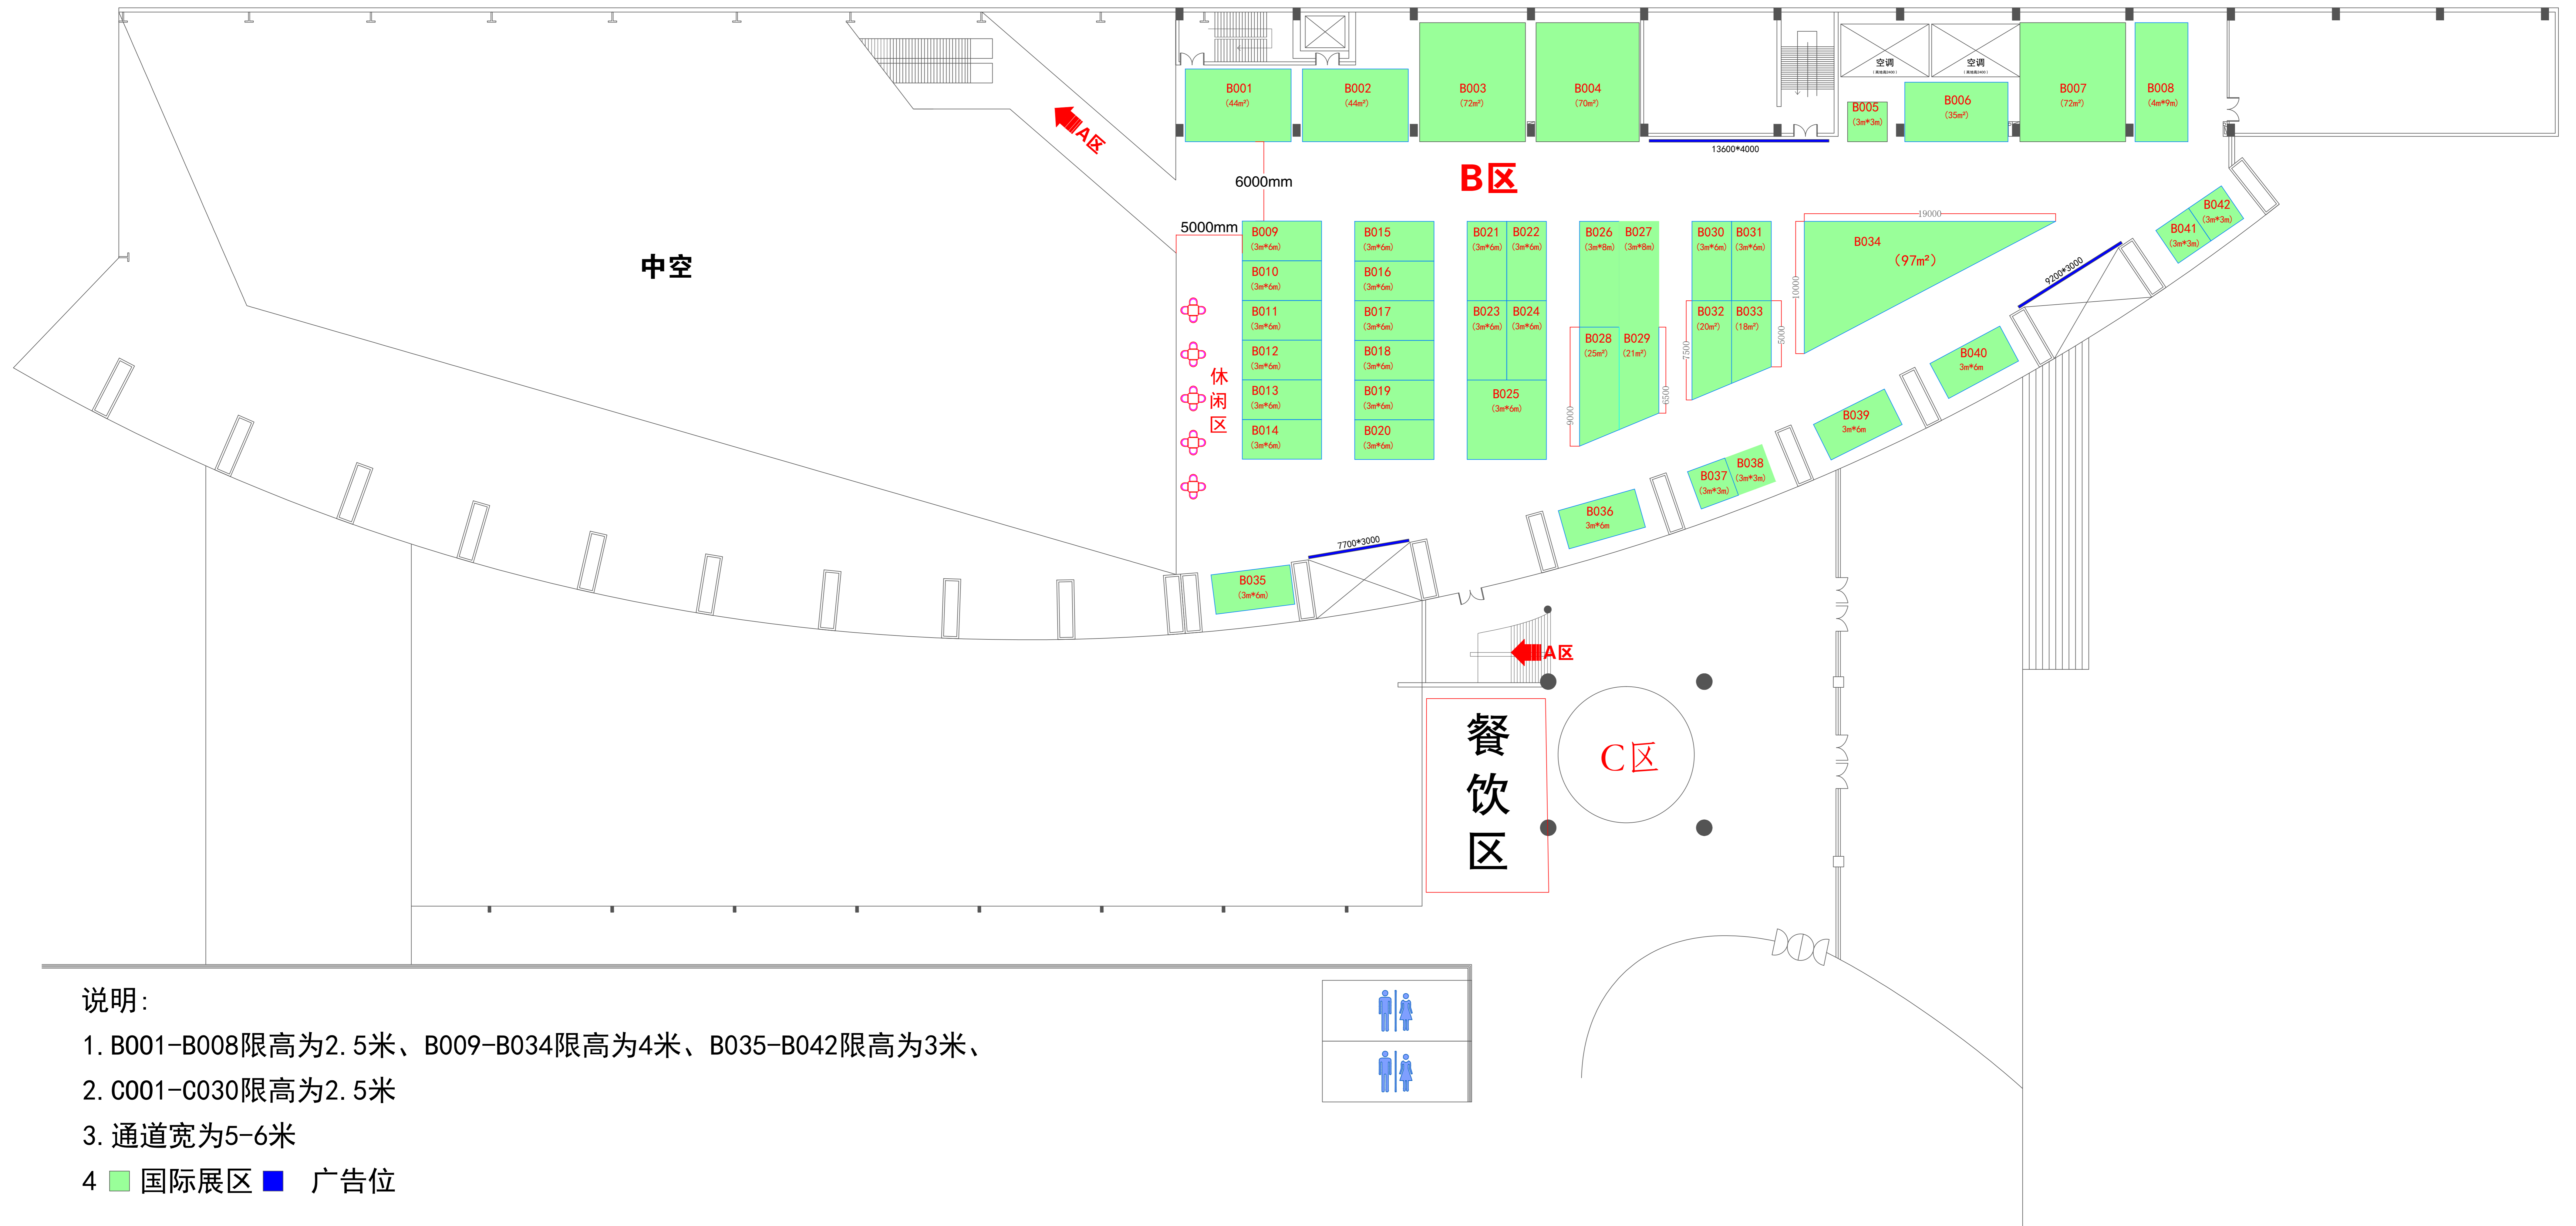

# 2017第四届中国国际水产博览会—B区.C区平面图

中国国际水产博览会组委会

地址：中国广东省湛江市霞山区人民大道33号湛科大厦301

联系电话：86 759 3229030/3229032

传真电话：86 759 3396030